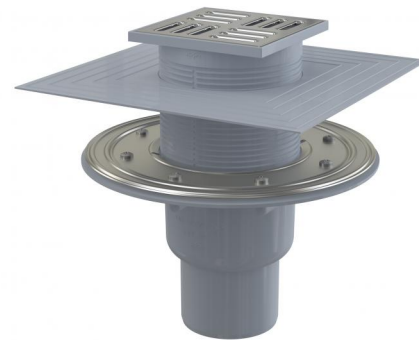

APV2324

Сливной трап 105×105/50/75 мм прямой сток, решетка из нержавеющей стали, фланец из нержавеющей стали, воротник изоляции 2-го уровня, гидрозатвор комбинированный SMART

Область применения

Для безбарьерного доступа
Для водоотведения на уровне пола
Для внутренних помещений, где не ожидается регулярное использование сливного трапа (прачечные, котельные, подвалы)

Свойства

- Гидрозатвор – комбинированный SMART
- Совместимость с другими составными частями сливного трапа, включительно мокрого, сухого и комбинированного гидрозатвора SMART
- Воротник с 2-х уровневой изоляцией для армирования стяжки под плиткой
- Материал: нержавеющая сталь AISI 304, DIN 1.4301
- Материал: полипропилен, устойчивый к механическим, химическим и термическим повреждениям
- Вручную легко чистящийся сифон, вплоть до сточной трубы
- Решетка из нержавеющей стали 102×102×5 мм
- Воротник из нержавеющей стали для надежного соединения с гидроизоляцией укладочного типа
- Прямое подключение к канализационному стоку Ø50/75 мм
- Широкий изоляционный воротник для удобного монтажа укладочной гидроизоляции пола
- Водяной столб и механическая заслонка эффективно препятствуют проникновению неприятного запаха из канализации
- Регулируемая по высоте горловина 25–95 мм

Содержание комплекта

- Горловина сливного трапа 105×105 мм
- Гидрозатвор – комбинированный SMART
- Воротник с 2-х уровневой изоляцией, внутреннее отверстие Ø105 мм
- Решетка из нержавеющей стали
- Фланец из нержавеющей стали + монтажный набор
- Комплект прокладок
- Корпус сливного трапа с прямым подключением к стоку Ø50/75 мм