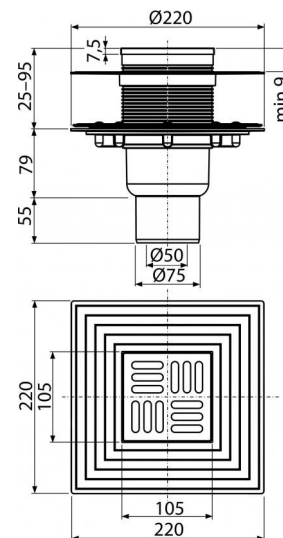

APV2324

Сливной трап 105×105/50/75 мм прямой сток, решетка из нержавеющей стали, фланец из нержавеющей стали, воротник изоляции 2-го уровня, гидрозатвор комбинированный SMART

Область применения

Для безбарьерного доступа
Для водоотведения на уровне пола
Для внутренних помещений, где не ожидается регулярное использование сливного трапа (прачечные, котельные, подвалы)

Свойства

- Гидрозатвор – комбинированный SMART
- Совместимость с другими составными частями сливного трапа, включительно мокрого, сухого и комбинированного гидрозатвора SMART
- Воротник с 2-х уровневой изоляцией для армирования стяжки под плиткой
- Материал: нержавеющая сталь AISI 304, DIN 1.4301
- Материал: полипропилен, устойчивый к механическим, химическим и термическим повреждениям
- Вручную легко чистящийся сифон, вплоть до сточной трубы
- Решетка из нержавеющей стали 102×102×5 мм
- Воротник из нержавеющей стали для надежного соединения с гидроизоляцией укладочного типа
- Прямое подключение к канализационному стоку Ø50/75 мм
- Широкий изоляционный воротник для удобного монтажа укладочной гидроизоляции пола
- Водяной столб и механическая заслонка эффективно препятствуют проникновению неприятного запаха из канализации
- Регулируемая по высоте горловина 25–95 мм

Содержание комплекта

- Горловина сливного трапа 105×105 мм
- Гидрозатвор – комбинированный SMART
- Воротник с 2-х уровневой изоляцией, внутреннее отверстие Ø105 мм
- Решетка из нержавеющей стали
- Фланец из нержавеющей стали + монтажный набор
- Комплект прокладок
- Корпус сливного трапа с прямым подключением к стоку Ø50/75 мм

Гарантии Таможенный кодСвойства

2/6 лет 39269097 EN 1253

Технические параметры

- Общая высота монтажа 159-229 мм
- Сточная труба 75/50 мм
- Скорость стока воды 37 l/min
- Класс нагрузки K3 300 kg
- Гидрозатвор 30 мм