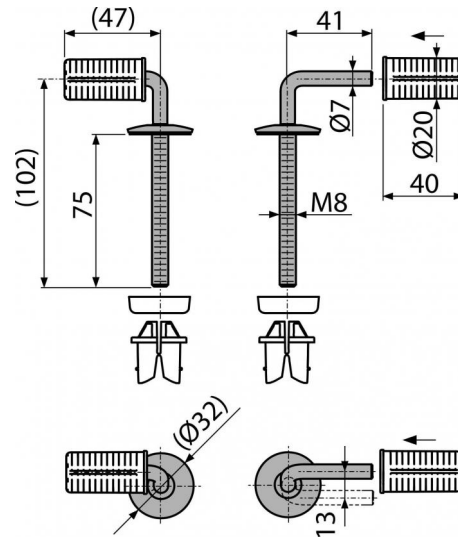

**P096**

Петли для А601

**Область применения**

Сиденье для унитаза А60

**Свойства**

- Благодаря вращению петель можно легко отрегулировать сиденье по длине унитаза
- Металлический корпус
- Быстроразъемная система для быстрой и легкой установки

**Содержание комплекта**

- Штифт 2 шт.
- Корпус петель из нержавеющей стали 2 шт.
- Быстроразъемная гайка 2 шт.

**Код заказа, Логистическая информация**

Код	EAN	Вес (шт   упаковка   паллета)	Размеры (шт   упаковка)	Количество (упаковка   паллета)
P096	8595580537807	0,1652   0,0000   0,0000 кг	115×50×50   – мм	1   – шт