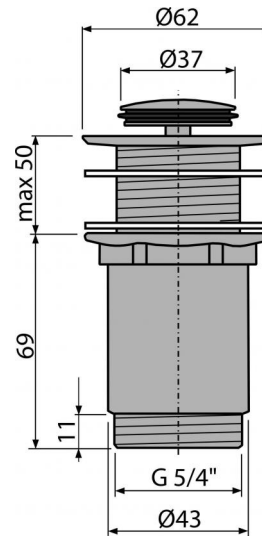

A394

Донный клапан сифона для умывальника CLICK/CLACK 5/4",
цельнометаллический с малой заглушкой, без перелива

Область применения

Для пластиковых и стеклянных раковин
Для раковин с переливом

Свойства

- Длительный срок службы механизма CLICK/CLACK
- Материал: латунь с хромированным покрытием
- Хромированное покрытие обладает высокой устойчивостью к механическим повреждениям
- Резьбовое соединение 5/4" для подключения сифона

Содержание комплекта

- Хромированная стальная пробка
- Силиконовая прокладка 2 шт.
- Корпус слива

Код заказа, Логистическая информация

Код	EAN	Вес (шт | упаковка | паллета)	Размеры (шт | упаковка)	Количество (упаковка | паллета)
A394	8595580500337	0,3770 | 15,0800 | 442,2400 кг	100×75×75 | 390×240×300 MM	40 | 1120 шт

Гарантии 2/3 лет
Таможенный код 84818019
Свойства EN 274

Технические параметры

- Диаметр резьбы 5/4 "