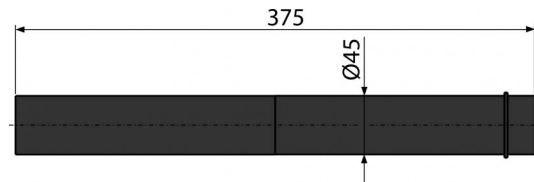

# M147

Удлинительная часть для подвода воды к унитазу для людей с ограниченными физическими возможностями (

### Область применения

Для подключения удлиненного унитаза к скрытой системе инсталляции  
Для скрытых систем инсталляции  
Для удлинения соединительной части между унитазом и бачком с водой