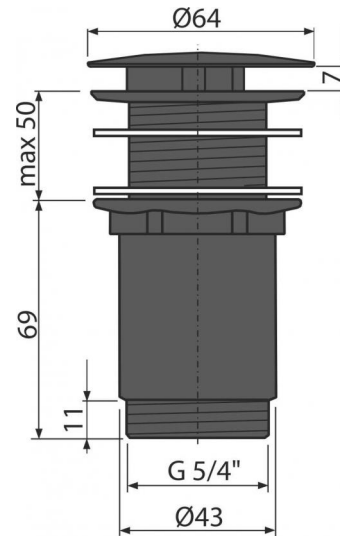

A396BLACK

Донный клапан сифона для умывальника 5/4", цельнометаллический, с большой заглушкой, для умывальников без перелива, черный-мат

Область применения

Для керамических, пластиковых и стеклянных раковин
Для раковин без перелива

Содержание комплекта

- Хромированный металлический колпачок с покрытием черный-мат
- Силиконовая прокладка 2 шт.
- Корпус слива

Код заказа, Логистическая информация

Код	EAN	Вес (шт упаковка паллета)	Размеры (шт упаковка)	Количество (упаковка паллета)
A396BLACK	8595580574741	0,4084 12,2520 363,0560 кг	150×75×75 390×240×300 MM	30 840 шт

Гарантии

2/3 лет

Таможенный кодСвойства

74182000

EN 274

Технические параметры

- Диаметр резьбы 5/4 "