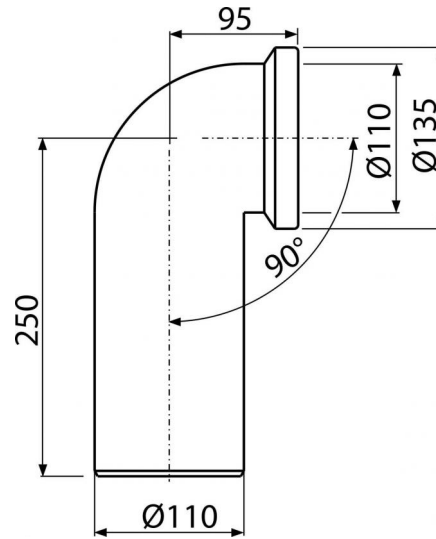

A90-90

Колено для унитаза 90°

**Область применения**

Для подключения унитаза к канализационному стоку

Свойства

- Материал: полипропилен
- Прямое подключение к канализационному стоку Ø110 мм
- Угол наклона 90°

Содержание комплекта

- Колено
- Прокладка

Код заказа, Логистическая информация

Код	EAN	Вес (шт упаковка паллета)	Размеры (шт упаковка)	Количество (упаковка паллета)
A90-90	8594045931846	0,4100 4,8696 97,9136 кг	260×110×150 590×430×390 мм	12 192 шт