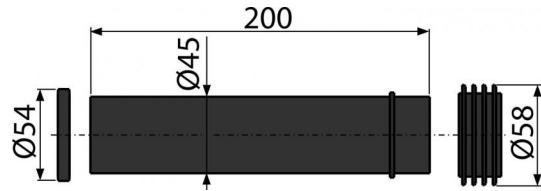

M901

Прокладка + патрубок + гофрированная прокладка 45×58×25

**Область применения**

Для подключения воды к к подвесному унитазу
Для скрытых систем инсталляции

Свойства

- Материал: полипропилен

Содержание комплекта

- Соединительный патрубок для подключения подвесного унитаза к бачку, ПП, Ø45 мм
- Прокладка
- Гофрированная вставка 45×58×25 мм

Код заказа, Логистическая информация

Код	EAN	Вес (шт упаковка паллета)	Размеры (шт упаковка)	Количество (упаковка паллета)
M901	8595580501853	0,1006 5,0300 100,4800 кг	200×58×58 590×430×390 мм	50 800 шт