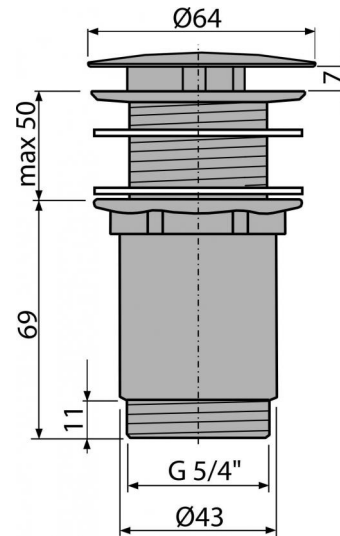

A396

Донный клапан сифона для умывальника 5/4", цельнометаллический, с большой заглушкой, для умывальников без перелива

Область применения

Для керамических, пластиковых и стеклянных раковин
Для раковин без перелива

- Хромированная стальная пробка
- Силиконовая прокладка 2 шт.
- Корпус слива

Код заказа, Логистическая информация

Код	EAN	Вес (шт упаковка паллета)	Размеры (шт упаковка)	Количество (упаковка паллета)
A396	8595580506582	0,4214 12,6420 373,9760 кг	150×75×75 390×240×300 мм	30 840 шт

Гарантии 2/3 лет **Таможенный код** 74182000 **Свойства** EN 274

Технические параметры

- Диаметр резьбы 5/4 "