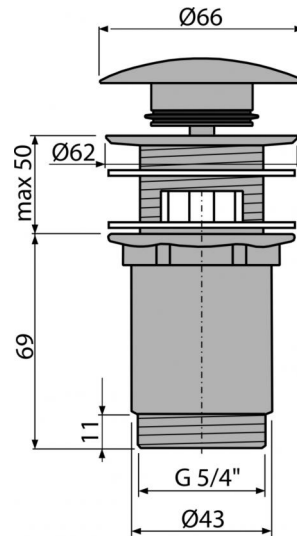

A392-GM-P

Донный клапан сифона для умывальника CLICK/CLACK 5/4", цельнометаллический с переливом и большой заглушкой, GUN METAL-глянец

Область применения

Для раковин с переливом

Свойства

- Длительный срок службы механизма CLICK/CLACK
- Обладает высокой устойчивостью к механическим повреждениям
- Легкая очистка сифона сверху – благодаря полностью съемной сливной решетке
- Резьбовое соединение 5/4" для подключения сифона

Содержание комплекта

- Силиконовая прокладка 2 шт.
- Корпус слива

Код заказа, Логистическая информация

Код	EAN	Вес (шт упаковка паллета)	Размеры (шт упаковка)	Количество (упаковка паллета)
A392-GM-P	8595580571689	0,4074 12,4850 369,5800 кг	150×75×75 390×240×300 MM	30 840 шт

Гарантии

2/3 лет

Таможенный кодСвойства

84818019

EN 274

Технические параметры

- Диаметр резьбы 5/4 "