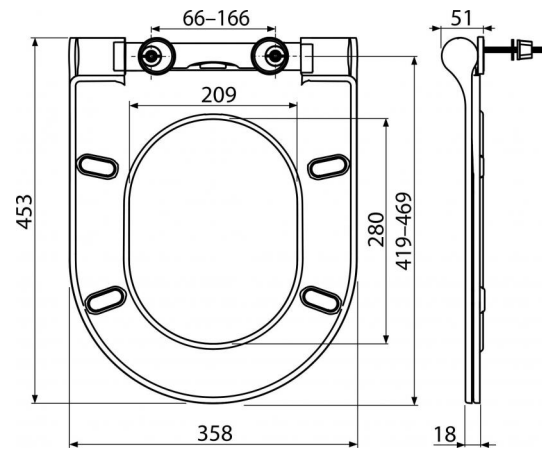

A67SLIM

Сиденье для унитаза SLIM SOFTCLOSE, Дюропласт

Область применения

Для унитазов в соответствии с таблицей совместимости

Свойства

- Стабильный цвет материала
- Цвет: белый
- CLICK-система позволяет легко чистить керамику благодаря быстрому демонтажу сиденья
- Металлические петли универсально регулируемые в двух осях
- Материал: дюропласт
- SOFTCLOSE – система безопасного плавного закрытия крышки и сиденья

Содержание комплекта

- Петли Z0952-ND
- Сиденье для унитаза

Код заказа, Логистическая информация

Код	EAN	Вес (шт | упаковка | паллета)	Размеры (шт | упаковка)	Количество (упаковка | паллета)
A67SLIM	8595580544362	2,7400 | 14,9500 | 0,0000 кг	480×397×74 | MM	5 | 80 шт

Гарантии
2/2 лет

Таможенный код
39222000