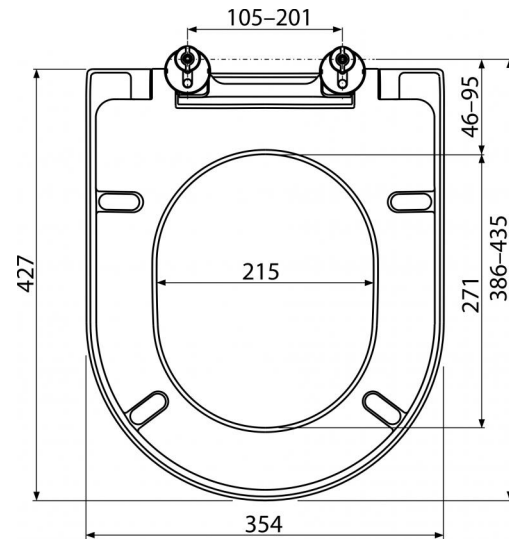

A674S

Сиденье для унитаза SOFTCLOSE, Дюропласт

**Область применения**

Для унитазов в соответствии с таблицей совместимости

Свойства

- Стабильный цвет материала
- Цвет: белый
- CLICK-система позволяет легко чистить керамику благодаря быстрому демонтажу сиденья
- Металлические петли с белой пластиковой крышкой универсально регулируемые в двух осях
- Материал: дюропласт с антибактериальными свойствами (благодаря содержанию соединений серебра)
- Возможность затягивания с помощью отвертки сверху шарнира
- SOFTCLOSE – система безопасного плавного закрытия крышки и сиденья

Содержание комплекта

- Петли P106B
- Сиденье для унитаза

Код заказа, Логистическая информация

Код	EAN	Вес (шт упаковка паллета)	Размеры (шт упаковка)	Количество (упаковка паллета)
A674S	8595580548742	2,3000 14,3400 307,3900 кг	58×445×360 MM	5 120 шт