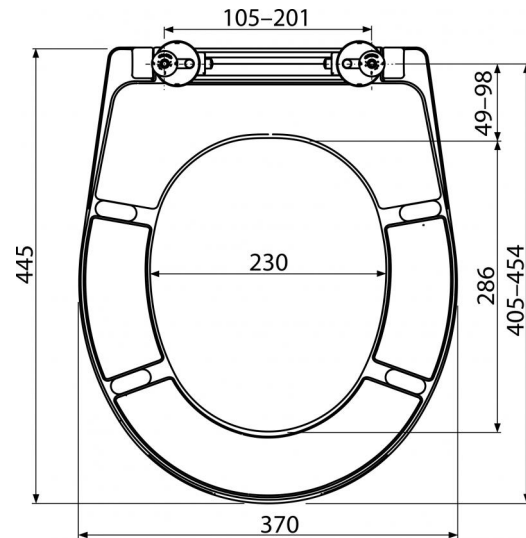

A604

Сиденье для унитаза универсальное SOFTCLOSE, Дюропласт

**Область применения**

Для унитазов в соответствии с таблицей совместимости

Свойства

- Стабильный цвет материала
- Цвет: белый
- CLICK-система позволяет легко чистить керамику благодаря быстрому демонтажу сиденья
- Металлические петли с белой пластиковой крышкой универсально регулируемые в двух осях
- Материал: дюропласт с антибактериальными свойствами (благодаря содержанию соединений серебра)
- Возможность затягивания с помощью отвертки сверху шарнира
- SOFTCLOSE – система безопасного плавного закрытия крышки и сиденья

Содержание комплекта

- Петли P106B
- Сиденье для унитаза

Код заказа, Логистическая информация

Код	EAN	Вес (шт упаковка паллета)	Размеры (шт упаковка)	Количество (упаковка паллета)
A604	8595580539665	2,6000 15,6000 0,0000 кг	375×57×462 475×385×295 MM	5 120 шт