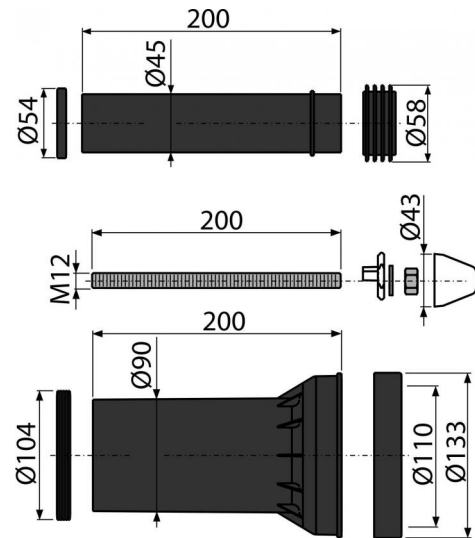

M900

Комплект дополнительных принадлежностей

**Область применения**

Для подключения воды и канализации к подвесному унитазу – комплект
Для скрытых систем инсталляции

Свойства

- Материал: полипропилен, оцинкованная сталь

Содержание комплекта

- Монтажный комплект для крепления унитаза: шпилька M12 – 2 шт., шайба – 4 шт., колпачок – 2 шт., гайка – 2 шт., гофрированный рукав – 2 шт.
- Патрубок сливной для подключения подвесного унитаза к стокам, полипропилен, Ø90 мм, с прокладками
- Соединительный патрубок для подключения подвесного унитаза к бачку, полипропилен, Ø45 мм, с прокладками и манжетой

Код заказа, Логистическая информация

Код	EAN	Вес (шт упаковка паллета)	Размеры (шт упаковка)	Количество (упаковка паллета)
M900	8595580514266	0,7655 11,4825 183,7200 кг	200×133×133 590×430×390 мм	15 240 шт