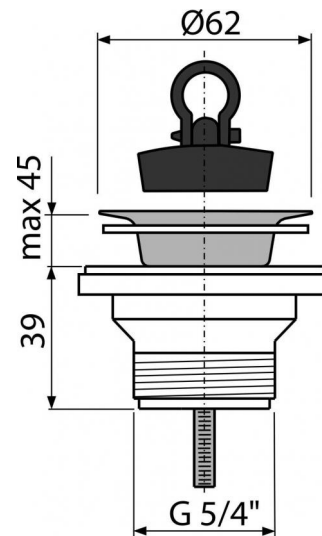

A31

Донный клапан сифона для умывальника 5/4" с решеткой из нержавеющей стали DN63 (

**Область применения**

Для раковин и умывальников

Свойства

- Материал: полипропилен
- Резьбовое соединение 5/4" для подключения сифона

Содержание комплекта

- Сливная решетка из нержавеющей стали
- Корпус слива
- Пробка из ПВХ

Код заказа, Логистическая информация

Код	EAN	Вес (шт упаковка паллета)	Размеры (шт упаковка)	Количество (упаковка паллета)
A31	8594045933475	0,0724 8,0100 244,2800 кг	80×60×80 590×240×390 MM	100 2800 шт

Гарантии

2/3 лет

Таможенный кодСвойства

39229000 EN 274

Технические параметры

- Диаметр резьбы 5/4 "