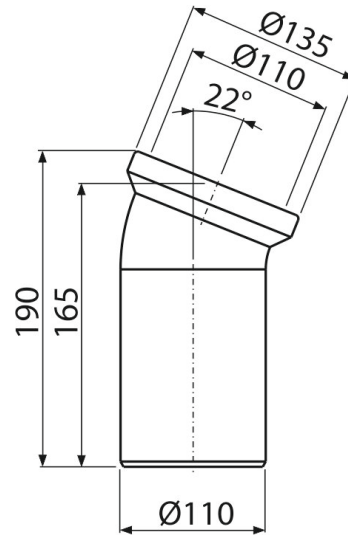

A90-22

Колено для унитаза 22°

**Область применения**

Для подключения унитаза к канализационному стоку

Свойства

- Материал: полипропилен
- Прямое подключение к канализационному стоку Ø110 мм
- Угол наклона 22°

Содержание комплекта

- Колено
- Прокладка

Код заказа, Логистическая информация

Код	EAN	Вес (шт упаковка паллета)	Размеры (шт упаковка)	Количество (упаковка паллета)
A90-22	8594045931839	0,3542 7,0840 133,3440 кг	190×135×140 590×430×390 мм	20 320 шт