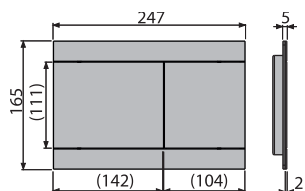

16

FUN-BRASS

Кнопка управления для скрытых систем инсталляции, латунь

**15 766
руб****НОВИНКА**

Количество (упаковка) FUN-BRASS	10 шт.
Размеры (шт.)	255x85x175 мм
Вес (шт.)	1,4462 кг
EAN	8595580565411

НОВИНКА