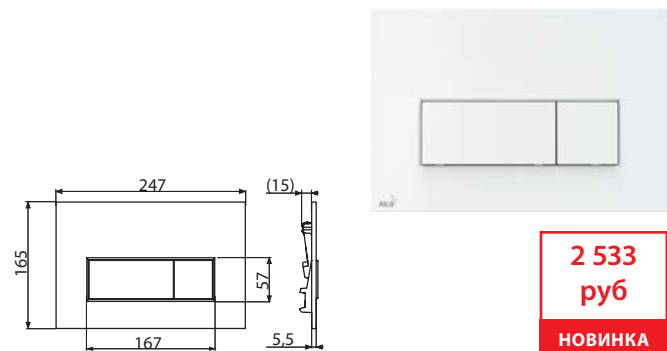

M576
Белый-мат

M676
Белый-мат

M776
Белый-мат/хром-глянец

НОВИНКА

M576

Кнопка управления для скрытых систем инсталляции, белый-мат

2 533 руб
НОВИНКА

Количество (упаковка) M576	25 шт.
Размеры (шт.)	250×170×36 мм
Вес (шт.)	0,3464 кг
EAN	8595580566302