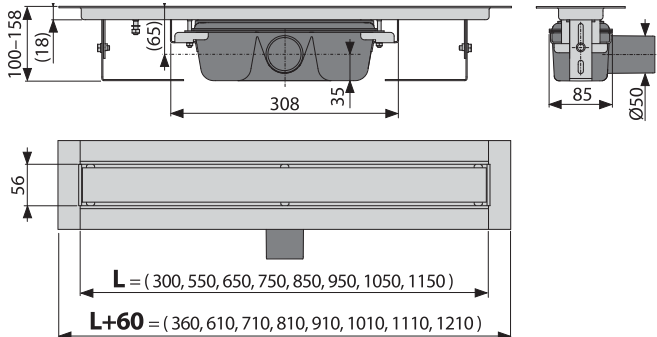

25

ЛЕТ ГАРАНТИИ

ЧЕШСКИЙ
ПРОДУКТ

НОВИНКА

5

APZ15 Marble

Водоотводящий желоб без порогами с решеткой под кладку плитки

Количество (упаковка) APZ15-750	8 шт.
Размеры (шт.)	820×205×160 мм
Вес (шт.)	4,9717 кг
EAN	8595580565558