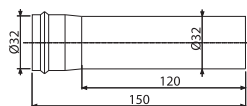

A4000B

Удлинитель DN32, белый

1 134 руб

НОВИНКА

Количество (упаковка) A4000B	50 шт.
Размеры (шт.)	155×40×40 мм
Вес (шт.)	0,0822 кг
EAN	8595580567347