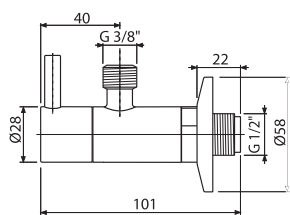

ARV001B

Угловой вентиль с фильтром 1/2"×3/8", круглый, белый

2 600 руб

НОВИНКА

Количество (упаковка) ARV001B	60 шт.
Размеры (шт.)	150×45×65 мм
Вес (шт.)	0,3128 кг
EAN	8595580567194