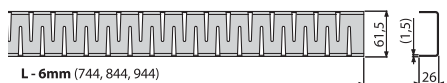

3 209 руб

Количество (упаковка) SMILE-750L	1 шт.
Размеры (шт.)	755x76x40 мм
Вес (шт.)	0,8847 кг
EAN	8595580551681

ZIP

Нержавеющая сталь-глянец
Нержавеющая сталь-мат

3 209 руб

Количество (упаковка) ZIP-750L	1 шт.
Размеры (шт.)	755x76x40 мм
Вес (шт.)	0,8247 кг
EAN	8595580552033