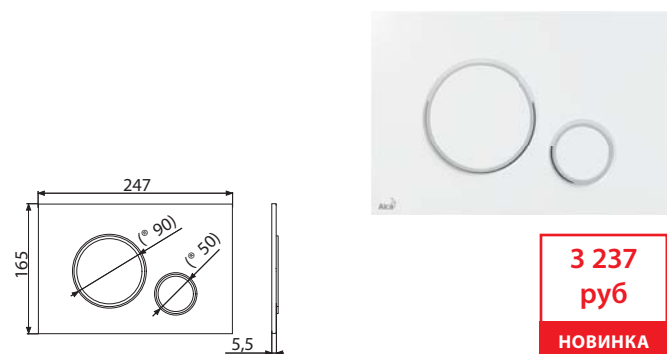

M676

Кнопка управления для скрытых систем инсталляции, белый-мат

2 533 руб
НОВИНКА

Количество (упаковка) M676	25 шт.
Размеры (шт.)	250×170×36 мм
Вес (шт.)	0,3629 кг
EAN	8595580566319

M776

Кнопка управления для скрытых систем инсталляции, белый-мат/хром-глянец