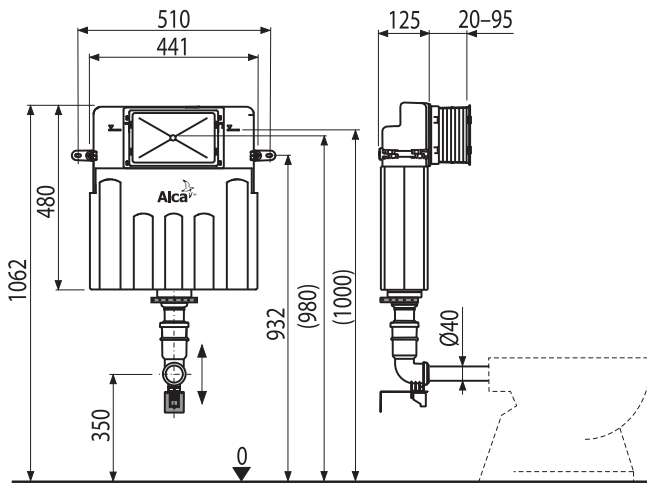

Бачок для замуровывания в стену

Количество (упаковка) AM112W	1 шт.
Размеры (шт.)	1050×480×140 мм
Вес (шт.)	4,8454 кг
EAN	8595580564063

**7 619
руб**

НОВИНКА

НОВИНКА

15

Кнопка управления для скрытых систем инсталляции FUN-BRASS