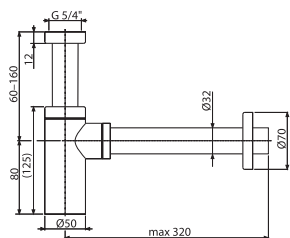

Удлинитель DN32, белый

**ARV001B**Угловой вентиль с фильтром
1/2"×3/8", круглый, белый**ARV003B**Угловой вентиль с фильтром
1/2"×1/2", круглый, белый

НОВИНКА

20

A400B

Сифон для умывальника DN32 DESIGN цельнометаллический, круглый, белый