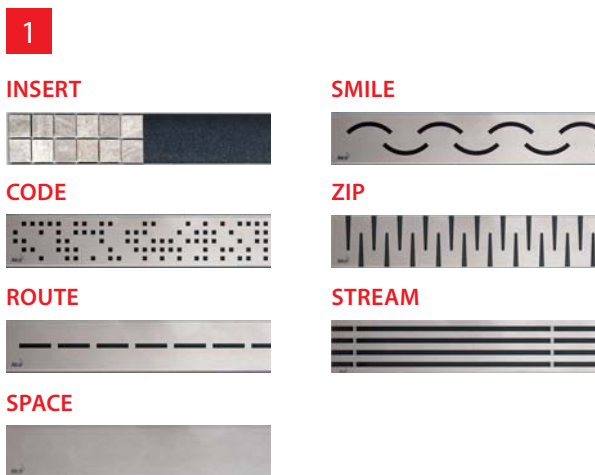

НОВИНКА

9

Желоб из нержавеющей стали APZ23 Modular Wall

Водоотводящий желоб APZ13 по-новому доступен с фиксированным воротником к стене под названием APZ23 Modular Wall. Предлагает возможность богатого выбора из 7 дизайнерских решеток и 3 вариантов высоты сифона.