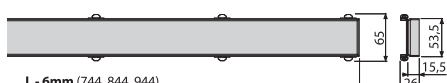

INSERT

Решетка под кладку плитки

5 016 руб

Количество (упаковка) INSERT-750	1 шт.
Размеры (шт.)	755x76x40 мм
Вес (шт.)	1,2968 кг
EAN	8595580552640