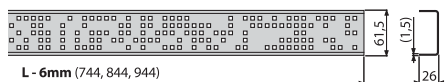

Гидрозатвор комбинированный SMART для APZ-S12

SMART

732 руб

НОВИНКА

CODE

Нержавеющая сталь-глянец
Нержавеющая сталь-мат

3 209 руб

Количество (упаковка) CODE-750L	1 шт.
Размеры (шт.)	755x76x40 мм
Вес (шт.)	0,8747 кг
EAN	8595580551933