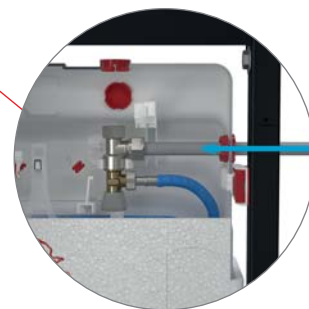

УДОБНАЯ УСТАНОВКА

Новое конструктивное решение позволяет наклонить бачок вперед

БЕЗОПАСНОЕ ПОДКЛЮЧЕНИЕ ВОДЫ

Соединение углового вентиля внутри бачка гарантирует повышенную защиту от возможной утечки воды в деревянной конструкции дома