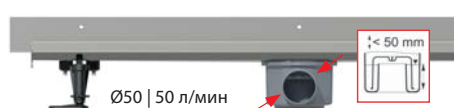

Нержавеющая сталь-мат / Решетка под кладку плитки
Решетка является частью комплекта

APZ23-DOUBLE9
Fit and Go Wall:
81 мм

0 руб

НОВИНКА

Количество (упаковка) APZ23-DOUBLE9-750	8 шт.
Размеры (шт.)	820x200x160 мм
Вес (шт.)	3,886 кг
EAN	8595580566029