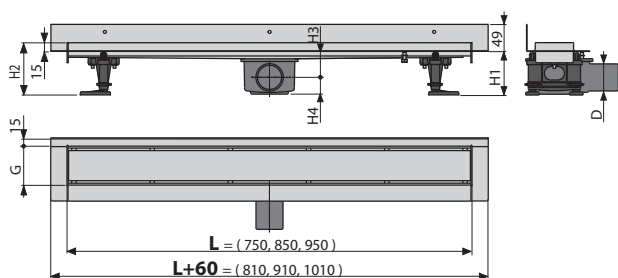

Нержавеющая сталь-мат / Решетка под кладку плитки
Решетка является частью комплекта

APZ23-DOUBLE9
Fit and Go Wall:
81 мм

0 руб

НОВИНКА

Количество (упаковка) APZ23-DOUBLE9-750	8 шт.
Размеры (шт.)	820x200x160 мм
Вес (шт.)	3,886 кг
EAN	8595580566029