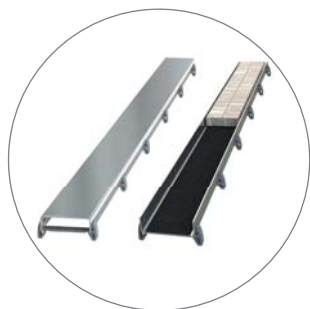

НОВИНКА

7

Водоотводящий желоб из нержавеющей стали APZ23-DOUBLE9 Fit and Go Wall

- Водоотводящий желоб с воротником к стене
- Двусторонняя решетка DOUBLE предоставляет возможность выбора простым поворотом (полный из нержавеющей стали или под кладку плитки)
- Гарантия 25 Лет

Двухсторонняя решетка 2в1

Окончательное решение касательно выбора решетки вы можете принять и после установки водоотводящего желоба без необходимости проведения каких-либо строительных работ