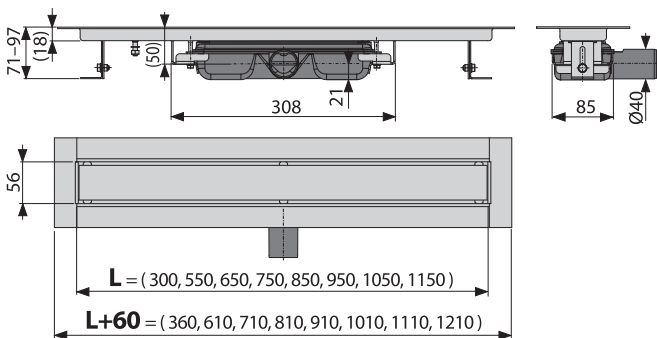

APZ115 Marble Low

Водоотводящий желоб без порогами с решеткой под кладку плитки

Количество (упаковка) APZ115-750	8 шт.
Размеры (шт.)	820×205×160 мм
Вес (шт.)	5,0209 кг
EAN	8595580565473

12 700 руб

НОВИНКА