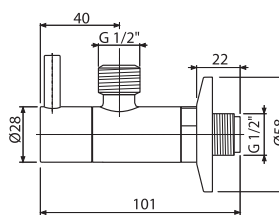

ARV001B

Угловой вентиль с фильтром 1/2"×3/8", круглый, белый

2 600 руб

НОВИНКА

Количество (упаковка) ARV001B	60 шт.
Размеры (шт.)	150×45×65 мм
Вес (шт.)	0,3128 кг
EAN	8595580567194

ARV003B

Угловой вентиль с фильтром 1/2"×1/2", круглый, белый