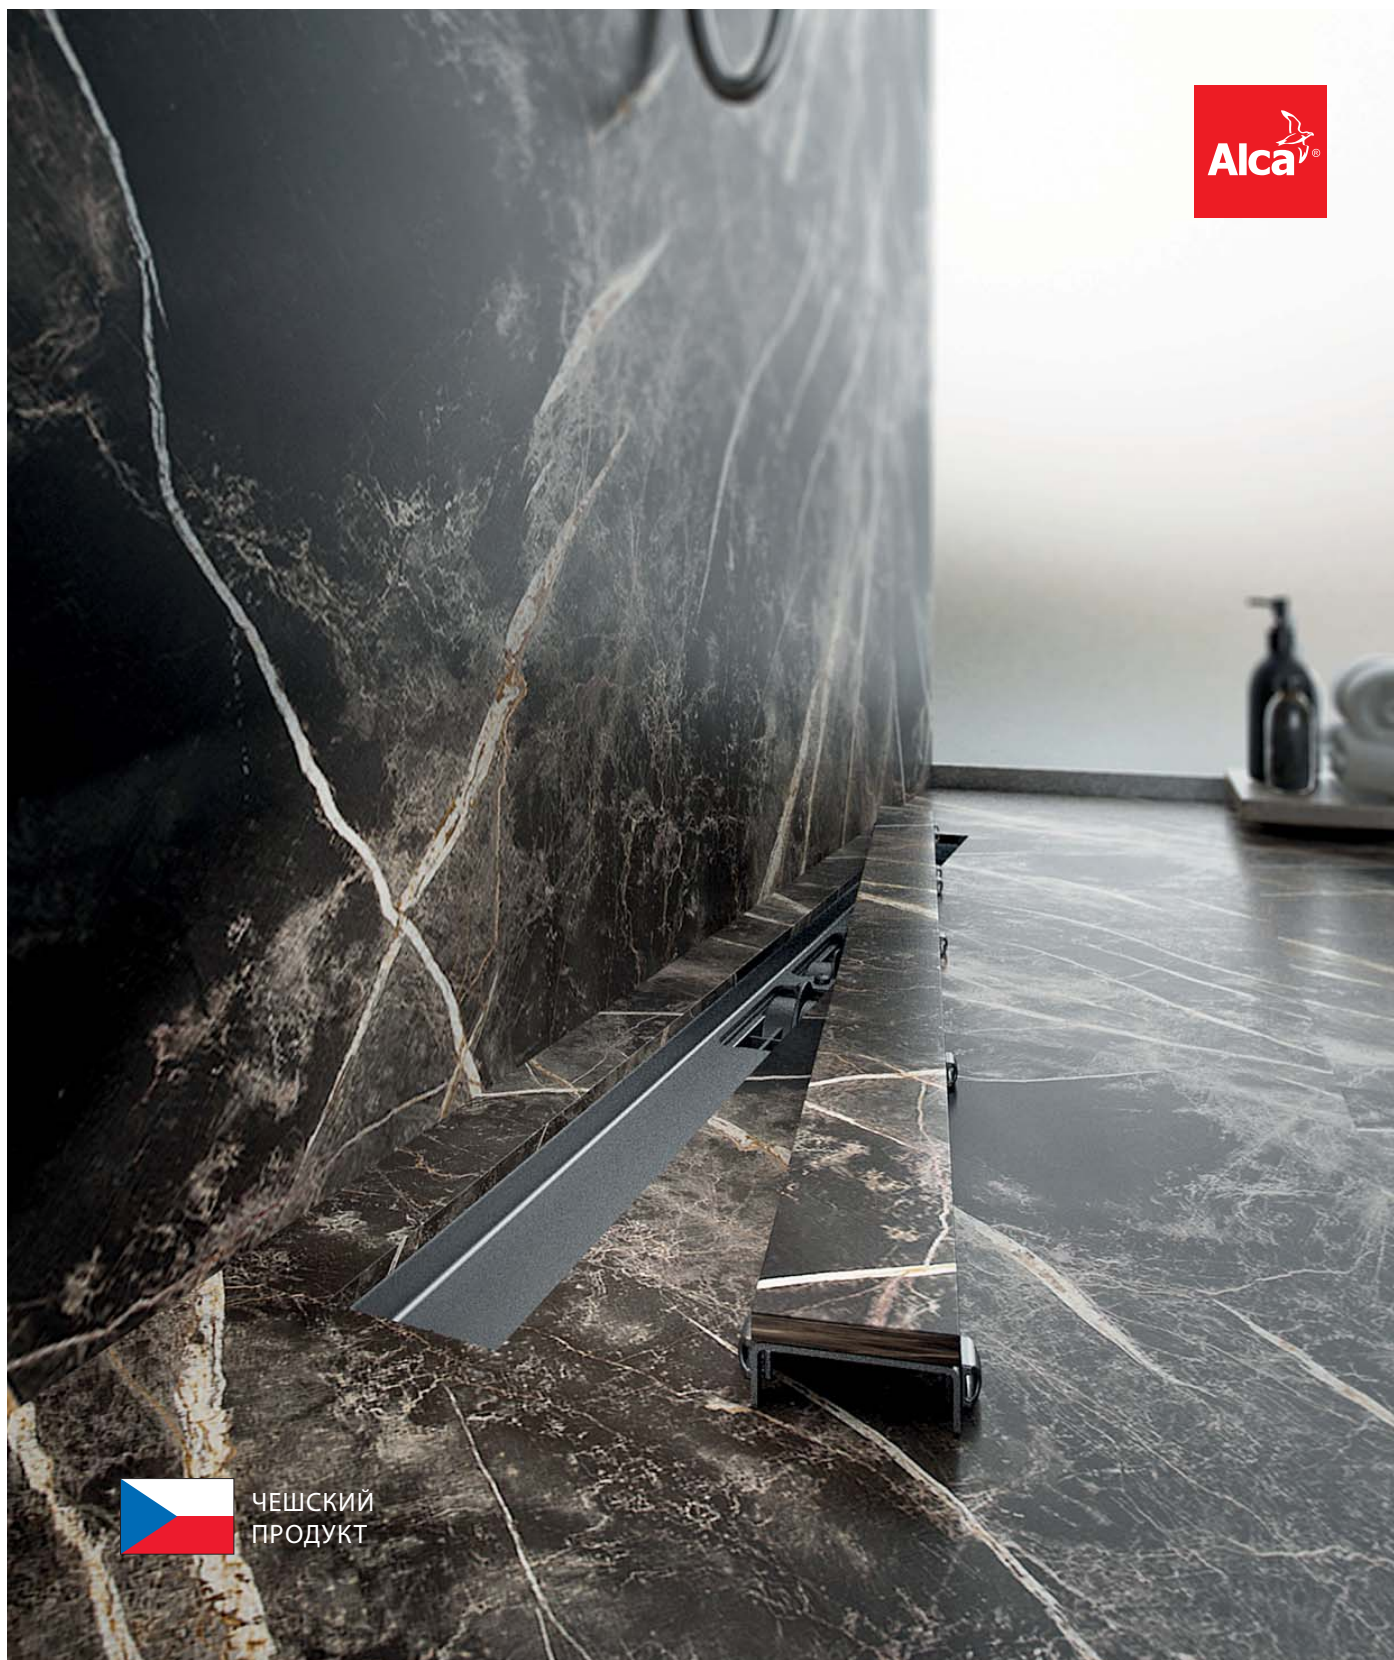

ГИБКОЕ СОЕДИНЕНИЕ
A795 22

ИНФОРМАЦИЯ УЧЕБНОГО ЦЕНТРА 32

ПРАЙС-ЛИСТ НОВОСТИ 33

НОВИНКА

3

Водоотводящий желоб без края с решеткой для вставки плитки APZ15 Marble, APZ115 Marble Low

ЧЕШСКИЙ
ПРОДУКТ

НОВИНКА