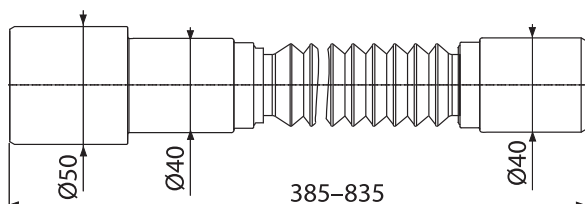

НОВИНКА

22

Гибкое соединение

A795

Гибкое соединение 50/40×40

Количество (упаковка) A795	100 шт.
Размеры (шт.)	395x50x50 мм
Вес (шт.)	0,1053 кг
EAN	8595580565664

114 руб

НОВИНКА

A794

Гибкое соединение 40-32×32-40

A710

Гибкое соединение 40×40

A720

Гибкое соединение 50/40×40/50

A795

Гибкое соединение 50/40×40

A730

Гибкое соединение 5/4"×40, пластик

A740

Гибкое соединение 5/4"×40, металл

A750

Гибкое соединение 5/4"×32/40, пластик

A760

Гибкое соединение 5/4"×32/40, металл

A770

Гибкое соединение 6/4"×40/50, пластик

A780

Гибкое соединение 6/4"×40/50, металл

A791

Гибкое соединение 6/4"×40, пластик

A792

Гибкое соединение 6/4"×40, металл

A793

Гибкое соединение 6/4" с переходником 5/4"×50/40, пластик