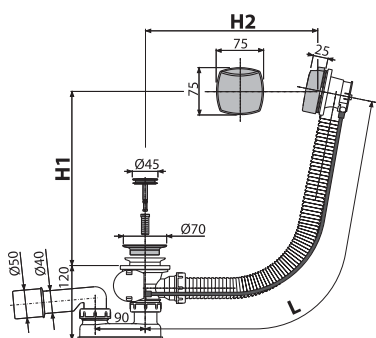

Количество (упаковка) 20 шт.
Количество (палета) 320 шт.
Материал – донный клапан/ поворотная накладка металл/металл