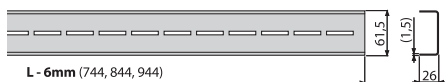

ROUTE

Нержавеющая сталь-глянец
Нержавеющая сталь-мат

3 209 руб

Количество (упаковка) ROUTE-750L	1 шт.
Размеры (шт.)	755x76x40 мм
Вес (шт.)	0,9047 кг
EAN	8595580551803