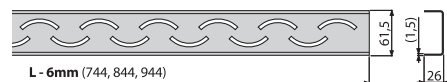

3 209 руб

Количество (упаковка) SMILE-750L	1 шт.
Размеры (шт.)	755x76x40 мм
Вес (шт.)	0,8847 кг
EAN	8595580551681

ZIP

Нержавеющая сталь-глянец
Нержавеющая сталь-мат

3 209 руб

Количество (упаковка) ZIP-750L	1 шт.
Размеры (шт.)	755x76x40 мм
Вес (шт.)	0,8247 кг
EAN	8595580552033