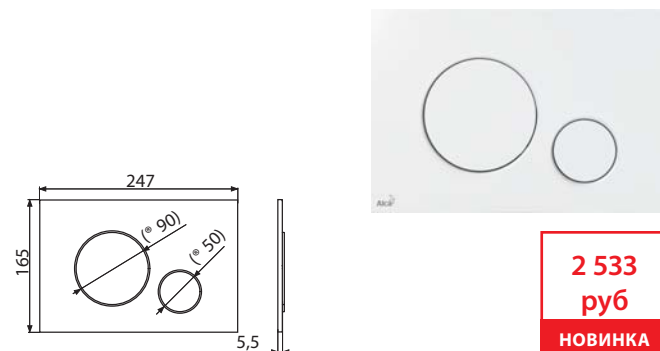

M676

Кнопка управления для скрытых систем инсталляции, белый-мат

2 533 руб
НОВИНКА

Количество (упаковка) M676	25 шт.
Размеры (шт.)	250×170×36 мм
Вес (шт.)	0,3629 кг
EAN	8595580566319