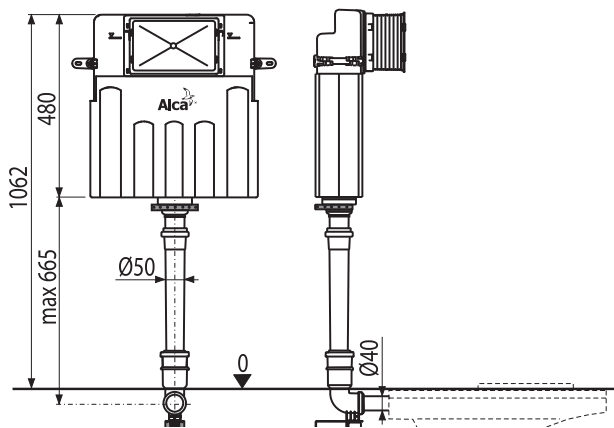

НОВИНКА

14

AM112W

Бачок для замуровывания в стену

Количество (упаковка) AM112W	1 шт.
Размеры (шт.)	1050×480×140 мм
Вес (шт.)	4,8454 кг
EAN	8595580564063

**7 619
руб**

НОВИНКА