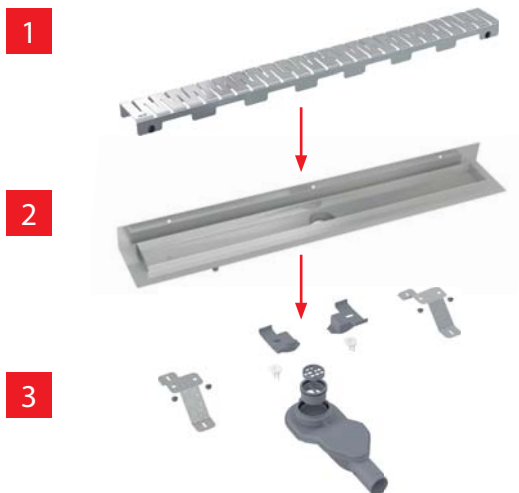

Нержавеющая сталь-мат / Решетка под кладку плитки
Решетка является частью комплекта

APZ23-DOUBLE9
Fit and Go Wall:
81 мм

0 руб

НОВИНКА

Количество (упаковка) APZ23-DOUBLE9-750	8 шт.
Размеры (шт.)	820x200x160 мм
Вес (шт.)	3,886 кг
EAN	8595580566029

НОВИНКА

9

Желоб из нержавеющей стали APZ23 Modular Wall

Водоотводящий желоб APZ13 по-новому доступен с фиксированным воротником к стене под названием APZ23 Modular Wall. Предлагает возможность богатого выбора из 7 дизайнерских решеток и 3 вариантов высоты сифона.